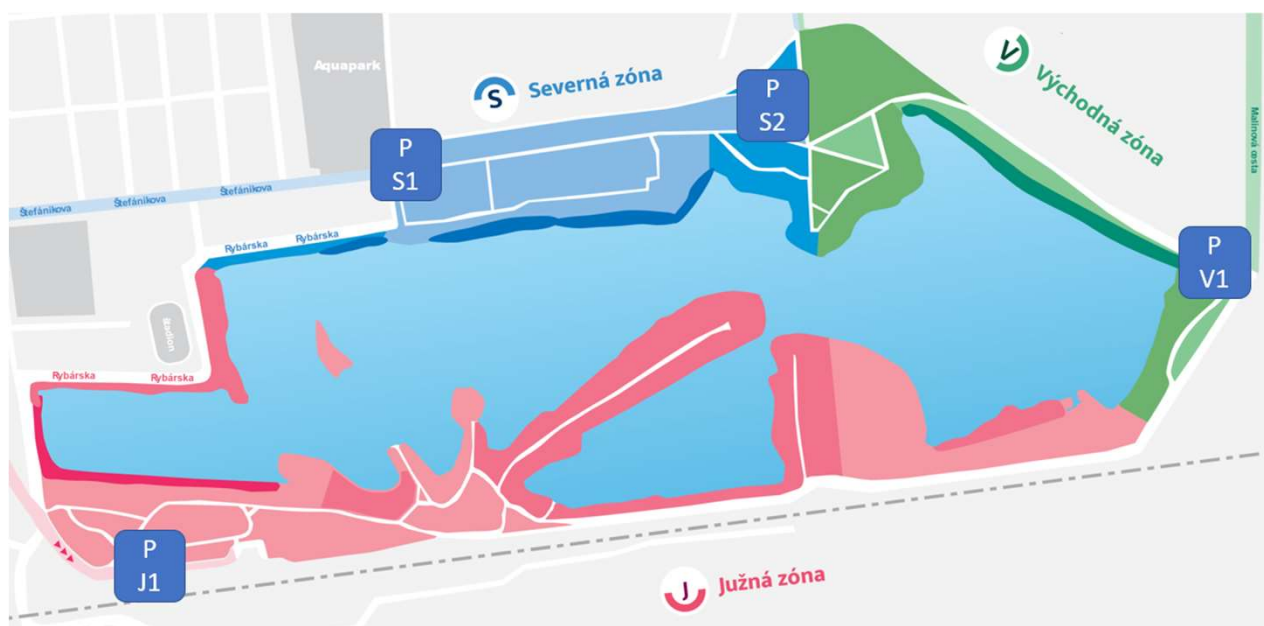

Inštrukcie k parkoviskám na Slnečných jazerách

Prevádzková doba parkovísk: 7:00 – 23:00

Platenie prostredníctvom: Parkomat, ParkDots, SMS,
počas LTS na bránach od 9:00-18:00
(okrem parkoviska S1).

Parkoviská:

Severná zóna: S 1, S 2.

Východná zóna: V 1.

Južná zóna: J 1.

Prevádzka parkovísk sa riadi VZN Mesta Senec č.1/2020 o dočasnom parkovaní motorových vozidiel na vymedzených úsekoch Mesta Senec.

Prevádzkovateľ: Správa cestovného ruchu Senec s.r.o., Námestie 1. mája 4, 90301 Senec
Email: scr@slnecejazera.eu